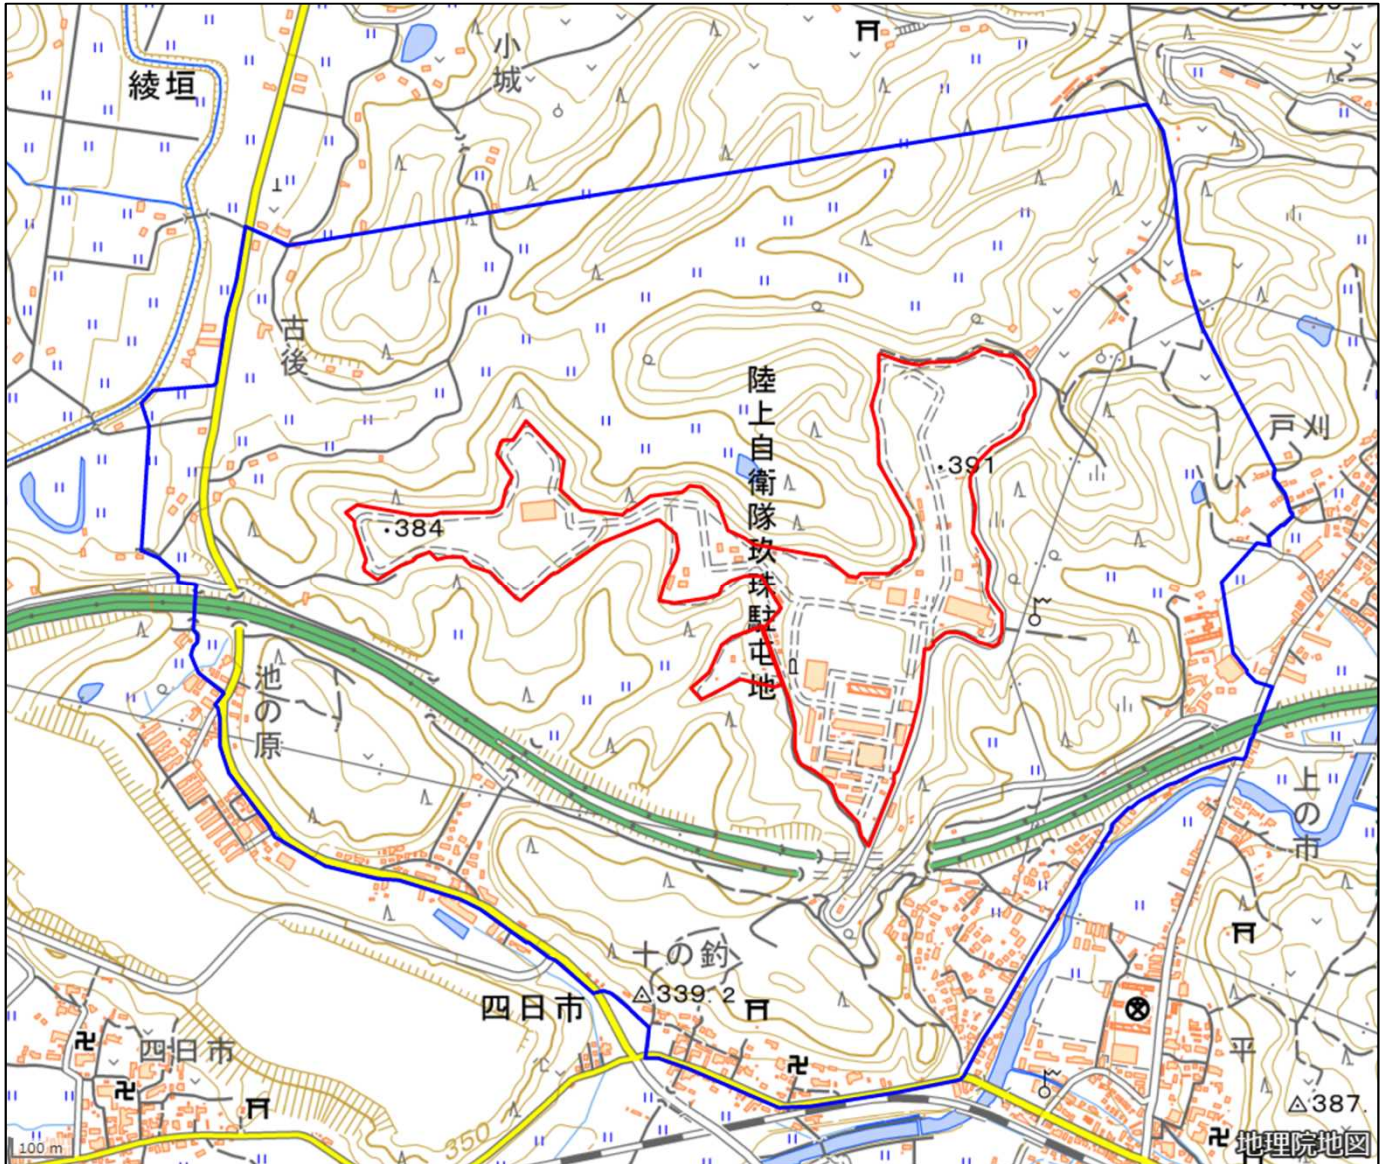

陸上自衛隊玖珠駐屯地

対象防衛関係施設の所在地	大分県玖珠郡玖珠町	大字帆足二千四百九十四番地
対象防衛関係施設の区域	大分県玖珠郡玖珠町	大字綾垣、大字帆足及び大字森（いずれも次の図面に示す部分に限る。）
対象防衛関係施設に係る対象施設周辺地域	大分県玖珠郡玖珠町	大字綾垣、大字太田、大字帆足、大字森及び大字四日市（いずれも次の図面に示す部分に限る。）
備考		
<p>一 「次の図面」は省略し、その図面を防衛省に備え置いて縦覧に供する。</p> <p>二 側端の一方のみがこの表の対象防衛関係施設に係る対象施設周辺地域の項下欄に掲げる区域に含まれる道路の区間のうち当該区域に含まれない道路の部分及び側端の少なくとも一方が当該区域に接する道路の区間並びにこれらの道路の区間に接する交差点は、対象施設周辺地域に含まれるものとする。</p> <p>三 側端の少なくとも一方がこの表の対象防衛関係施設に係る対象施設周辺地域の項下欄に掲げる区域に接する水面の区間は、対象施設周辺地域に含まれるものとする。</p> <p>四 この表下欄に掲げる行政区画その他の区域に変更があっても、対象防衛関係施設の区域及び対象防衛関係施設に係る対象施設周辺地域は、なお従前の例による。</p>		

陸上自衛隊玖珠駐屯地周辺地域 (大分県玖珠郡玖珠町大字帆足2494番地)

この地図は、縮尺2万5,000分の1の地形図相当の誤差を有しております。また、地図上に記載した区域を示す線はデータ作成上の誤差を含んでいます。そのため、区域の概略の位置を示す参考図として御利用ください。なお、対象施設の区域及び対象施設周辺地域に御不明な点がある場合には、対象施設の管理者にお問い合わせください。

国土地理院の地理院地図を利用

対象施設の区域

対象施設周辺地域