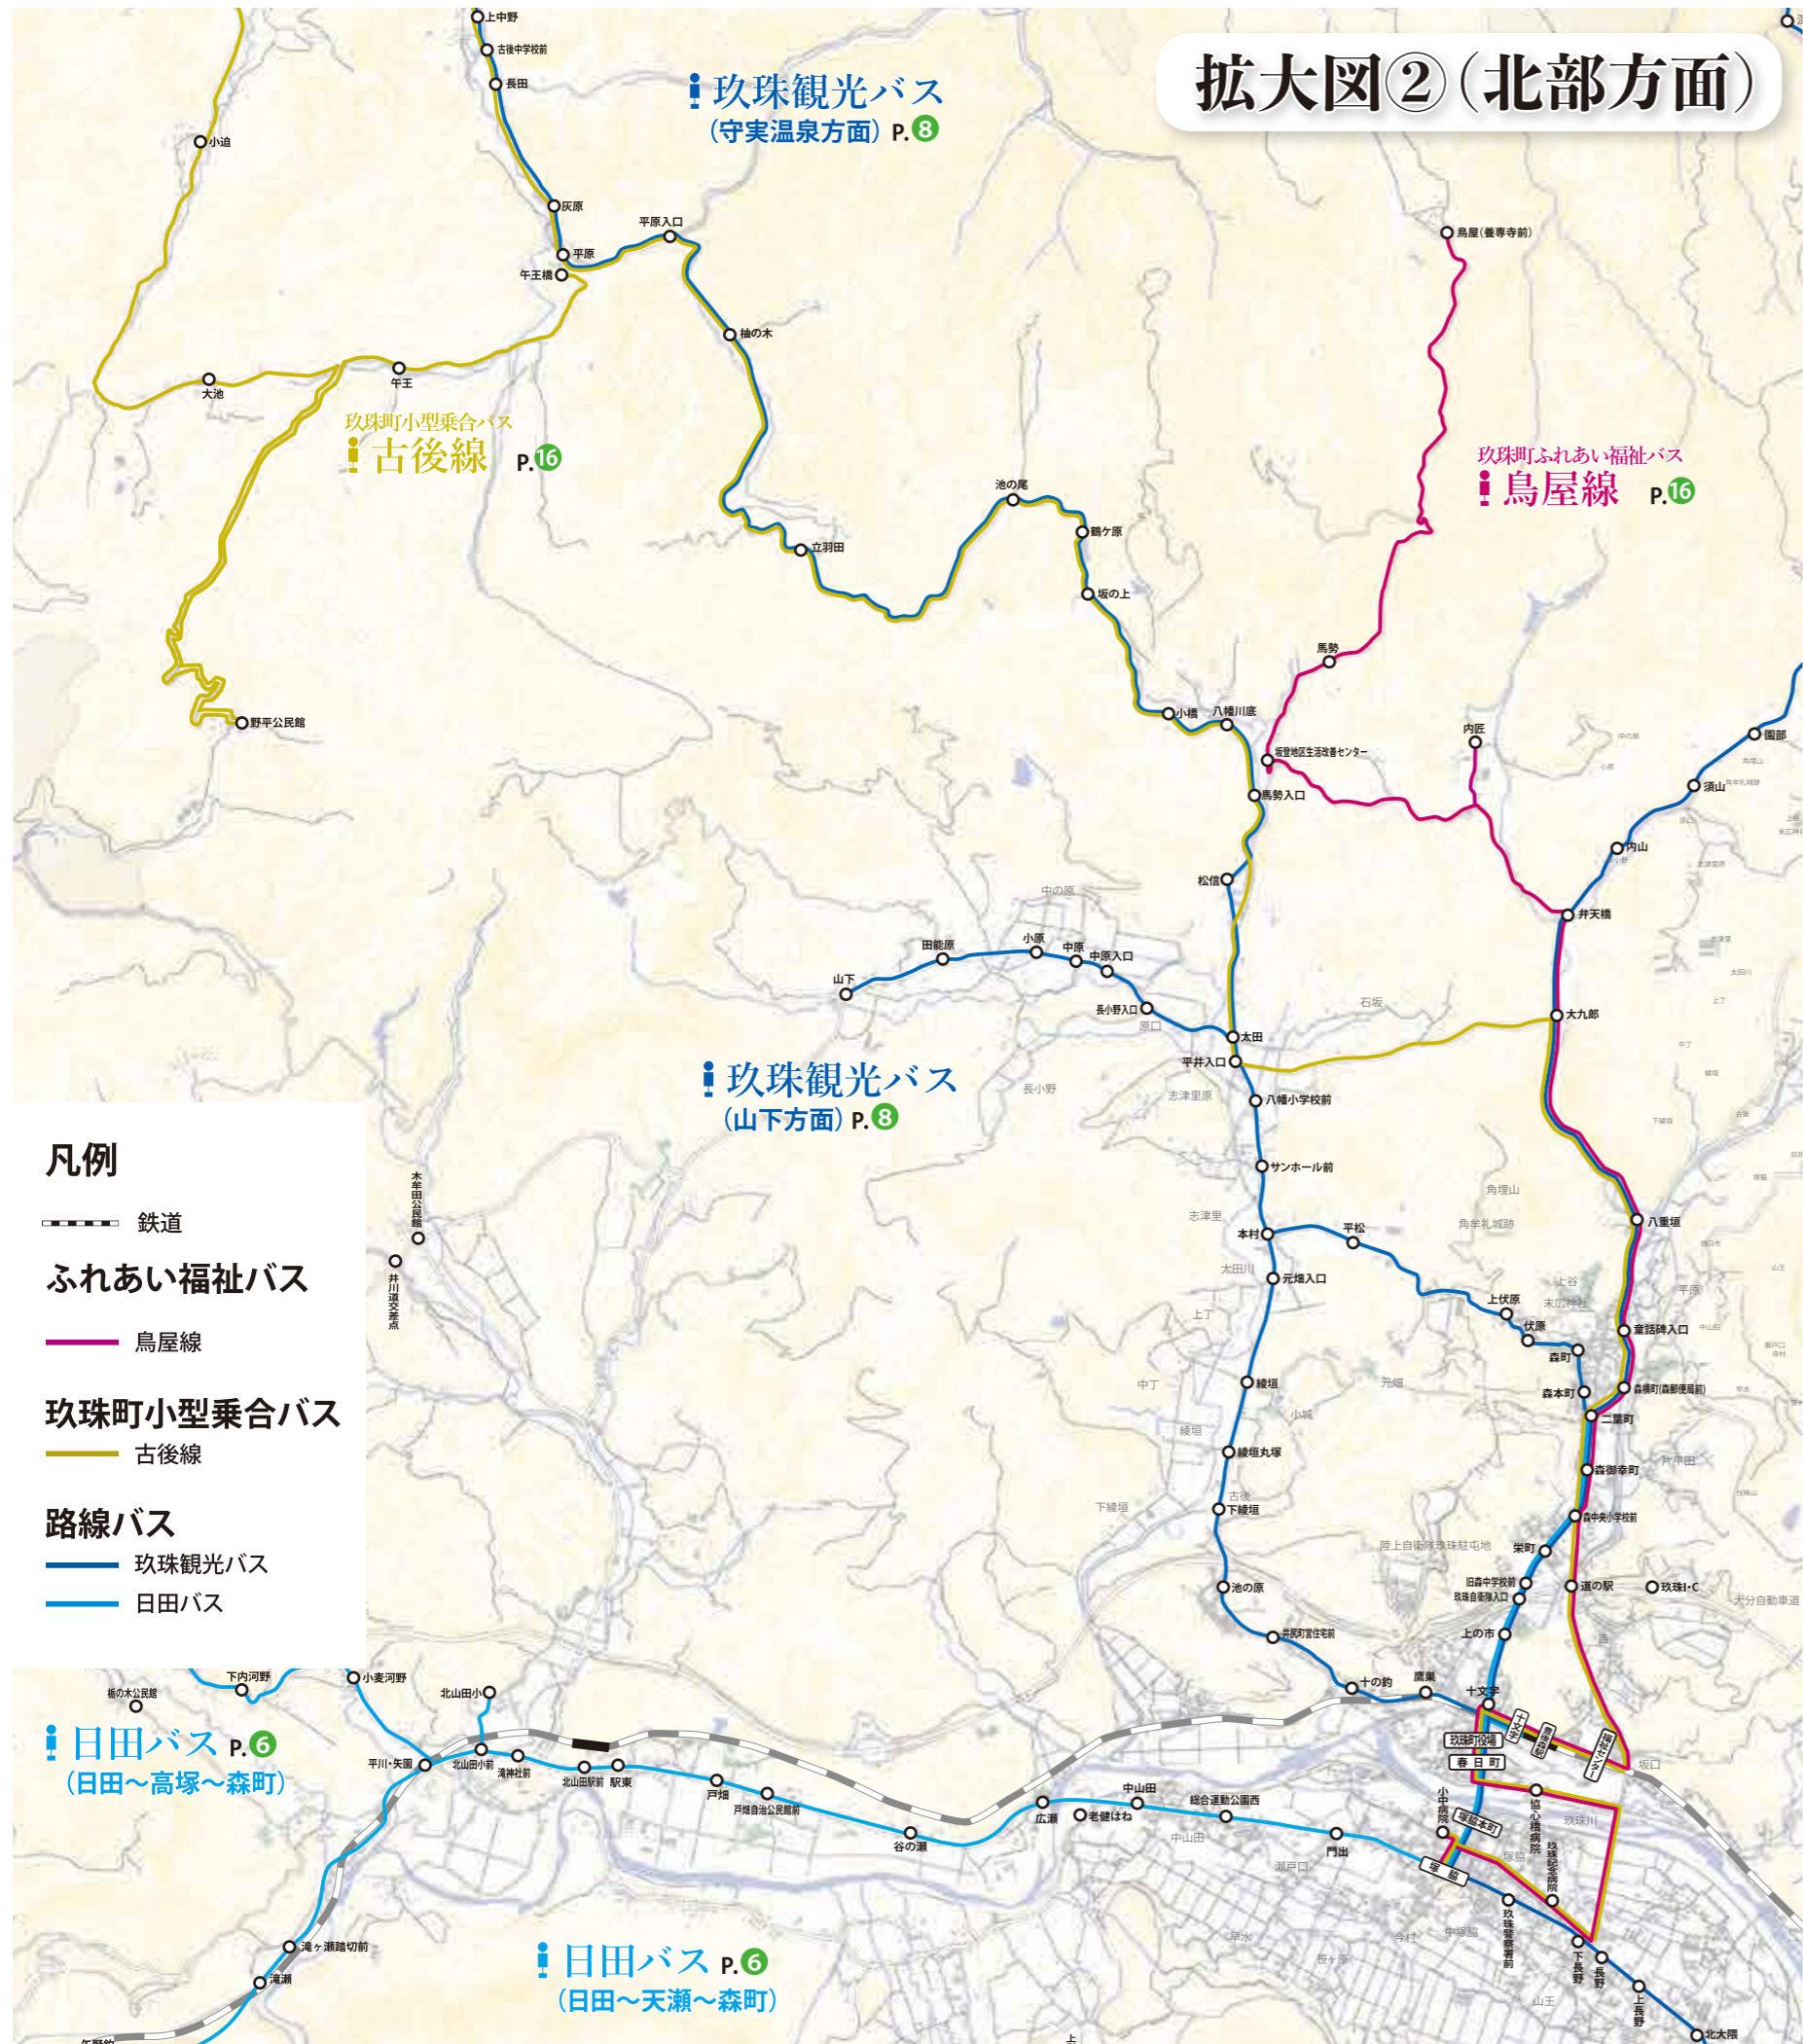

拡大図② (北部方面)

❖ 玖珠観光バス (守実温泉方面) P.8

玖珠町小型乗合バス
❖ 古後線 P.16

玖珠町ふれあい福祉バス
❖ 鳥屋線 P.16

❖ 玖珠観光バス (山下方面) P.8

1. **凡例**
2. --- 鉄道
   - --- ふれあい福祉バス
   - --- 鳥屋線
   - --- 玖珠町小型乗合バス
   - --- 古後線
   - --- 路線バス
   - --- 玖珠観光バス
   - --- 日田バス

❖ 日田バス P.6 (日田～高塚～森町)

❖ 日田バス P.6 (日田～天瀬～森町)

玖珠町小型乗合バス ❖ 古後線

【運行日】毎週金曜日

第1便 午王橋・午王 ⇒ 塚脇

運賃(片道)	区間	バス停(乗降場所)	運行時刻
A区間内 150円 B区間まで 300円	A	午王橋	8:56
		午王	8:58
		野平公民館	9:05
		大池	9:11
B区間内 150円	B	小迫	9:15
		森郵便局前	9:45
		福祉センター	9:49
		豊後森駅前	9:50
		玖珠町役場	9:51
		春日町	9:52
		協心橋病院	9:54
		下長野	9:58
		玖珠記念病院	9:59
		小中病院	10:01
塚脇	10:03		

第2便 塚脇 ⇒ 午王・午王橋

運賃(片道)	区間	バス停(乗降場所)	運行時刻
B区間内 150円 A区間まで 300円	B	塚脇	13:50
		小中病院	13:52
		玖珠記念病院	13:54
		下長野	13:55
A区間内 150円	A	協心橋病院	13:59
		春日町	14:01
		玖珠町役場	14:02
		豊後森駅前	14:03
		福祉センター	14:04
A区間内 150円	A	森郵便局前	14:08
		小迫	14:38
		大池	14:42
		野平公民館	14:48
		午王	14:55
午王橋	14:57		

玖珠町ふれあい福祉バス

❖ 鳥屋線

【運行日】毎週水曜日

第1便 鳥屋(養尊寺前) ⇒ 塚脇

運賃(片道)	区間	バス停(乗降場所)	運行時刻
A区間内 150円 B区間まで 300円	A	鳥屋(養尊寺前)	9:00
		馬勢	9:08
		坂登地区生活改善センター	9:10
		内匠	9:13
B区間内 150円	B	森郵便局前	9:22
		福祉センター	9:27
		豊後森駅前	9:28
		昭和町(十文字)	9:28
		玖珠町役場	9:29
		春日町	9:30
		協心橋病院	9:32
		下長野	9:36
		玖珠記念病院	9:37
		小中病院	9:39
		塚脇	9:41

第2便 塚脇 ⇒ 鳥屋(養尊寺前)

運賃(片道)	区間	バス停(乗降場所)	運行時刻
B区間内 150円 A区間まで 300円	B	塚脇	13:20
		小中病院	13:22
		玖珠記念病院	13:24
		下長野	13:25
		協心橋病院	13:29
A区間内 150円	A	春日町	13:32
		玖珠町役場	13:33
		昭和町(十文字)	13:34
		豊後森駅前	13:34
		福祉センター	13:35
A区間内 150円	A	森郵便局前	13:39
		内匠	13:48
		坂登地区生活改善センター	13:50
		馬勢	13:53
		鳥屋(養尊寺前)	14:00