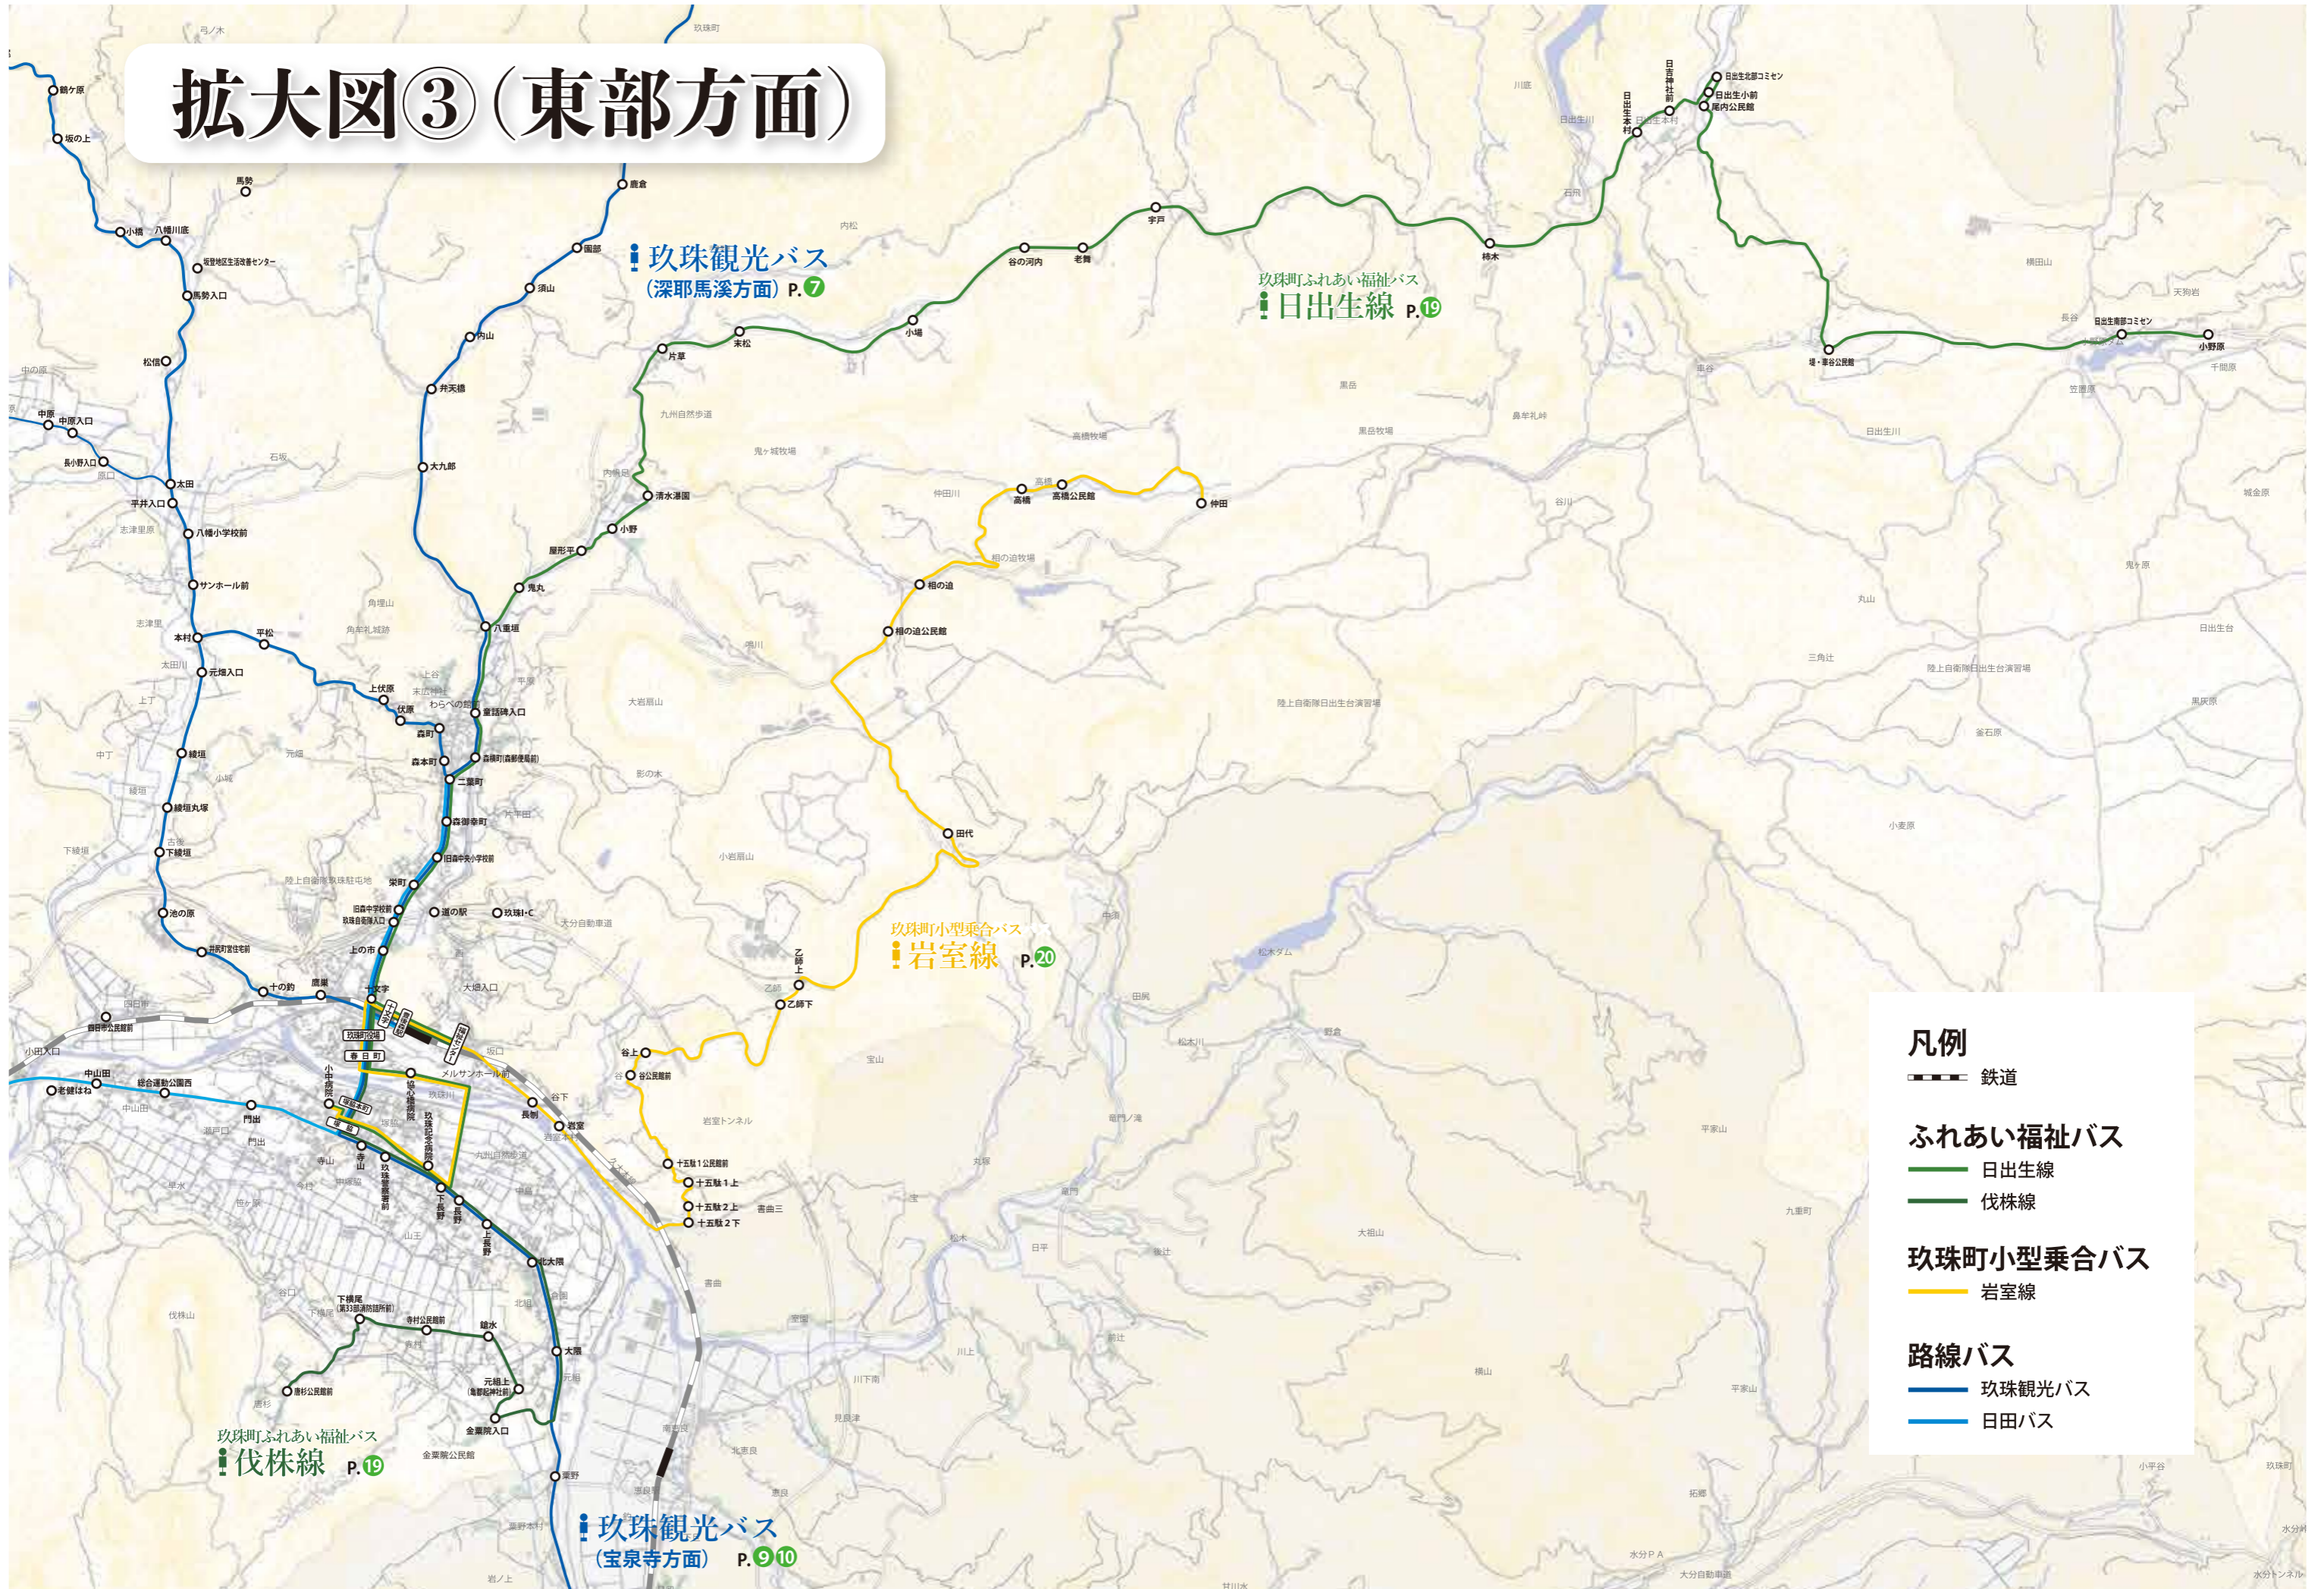

玖珠町ふれあい福祉バス

❖ 鳥屋線

【運行日】毎週水曜日

第1便 鳥屋(養尊寺前) ⇒ 塚脇

運賃(片道)	区間	バス停(乗降場所)	運行時刻
A区間内 150円 B区間まで 300円	A	鳥屋(養尊寺前)	9:00
		馬勢	9:08
		坂登地区生活改善センター	9:10
		内匠	9:13
B区間内 150円	B	森郵便局前	9:22
		福祉センター	9:27
		豊後森駅前	9:28
		昭和町(十文字)	9:28
		玖珠町役場	9:29
		春日町	9:30
		協心橋病院	9:32
		下長野	9:36
		玖珠記念病院	9:37
		小中病院	9:39
		塚脇	9:41

拡大図③ (東部方面)

凡例

- 鉄道
- ふれあい福祉バス**
 - 日出生線
 - 伐株線
- 玖珠町小型乗合バス**
 - 岩室線
- 路線バス**
 - 玖珠観光バス
 - 日田バス

日出生線

【通学便】 土日・祝祭日を除く平日運行

【ふれあい福祉便】 毎週月・木曜日運行

第1便 小野原 ⇒ 塚脇

運賃(片道)	区間	バス停	通学便	
			平日	ふれあい福祉便
A・B区間まで 150円 C区間まで 300円	A	小野原		8:40
		日出生南部コミセン		8:42
		堤・車谷公民館		8:47
		日出生北部コミセン	7:20	8:55
		尾内公民館	-	8:56
		日出生小前	7:20	8:56
		日吉神社前	7:21	8:58
		日出生本村	7:22	8:59
		柿木	7:26	9:01
		B区間内 150円 C区間まで 250円	B	宇戸
老舞	7:31			9:06
谷の河内	7:32			9:08
小場	7:33			9:09
末松	7:35			9:10
片草	7:36			9:12
清水瀑園	7:38			9:13
小野	7:39			9:15
屋形平	7:40			9:16
鬼丸	7:41			9:17
C区間内 150円	C	八重垣	7:42	9:18
		森郵便局前	7:44	9:19
		森中央小前	7:46	9:21
		旧森中学校	7:47	-
		十文字(大分銀行前)	7:48	-
		福祉センター	-	9:26
		豊後森駅前	7:50	9:27
		玖珠町役場	-	9:28
		春日町	7:52	9:29
		協心橋病院	-	9:31
		下長野	-	9:35
		玖珠記念病院	-	9:36
		小中病院	-	9:38
		塚脇	7:54	9:40