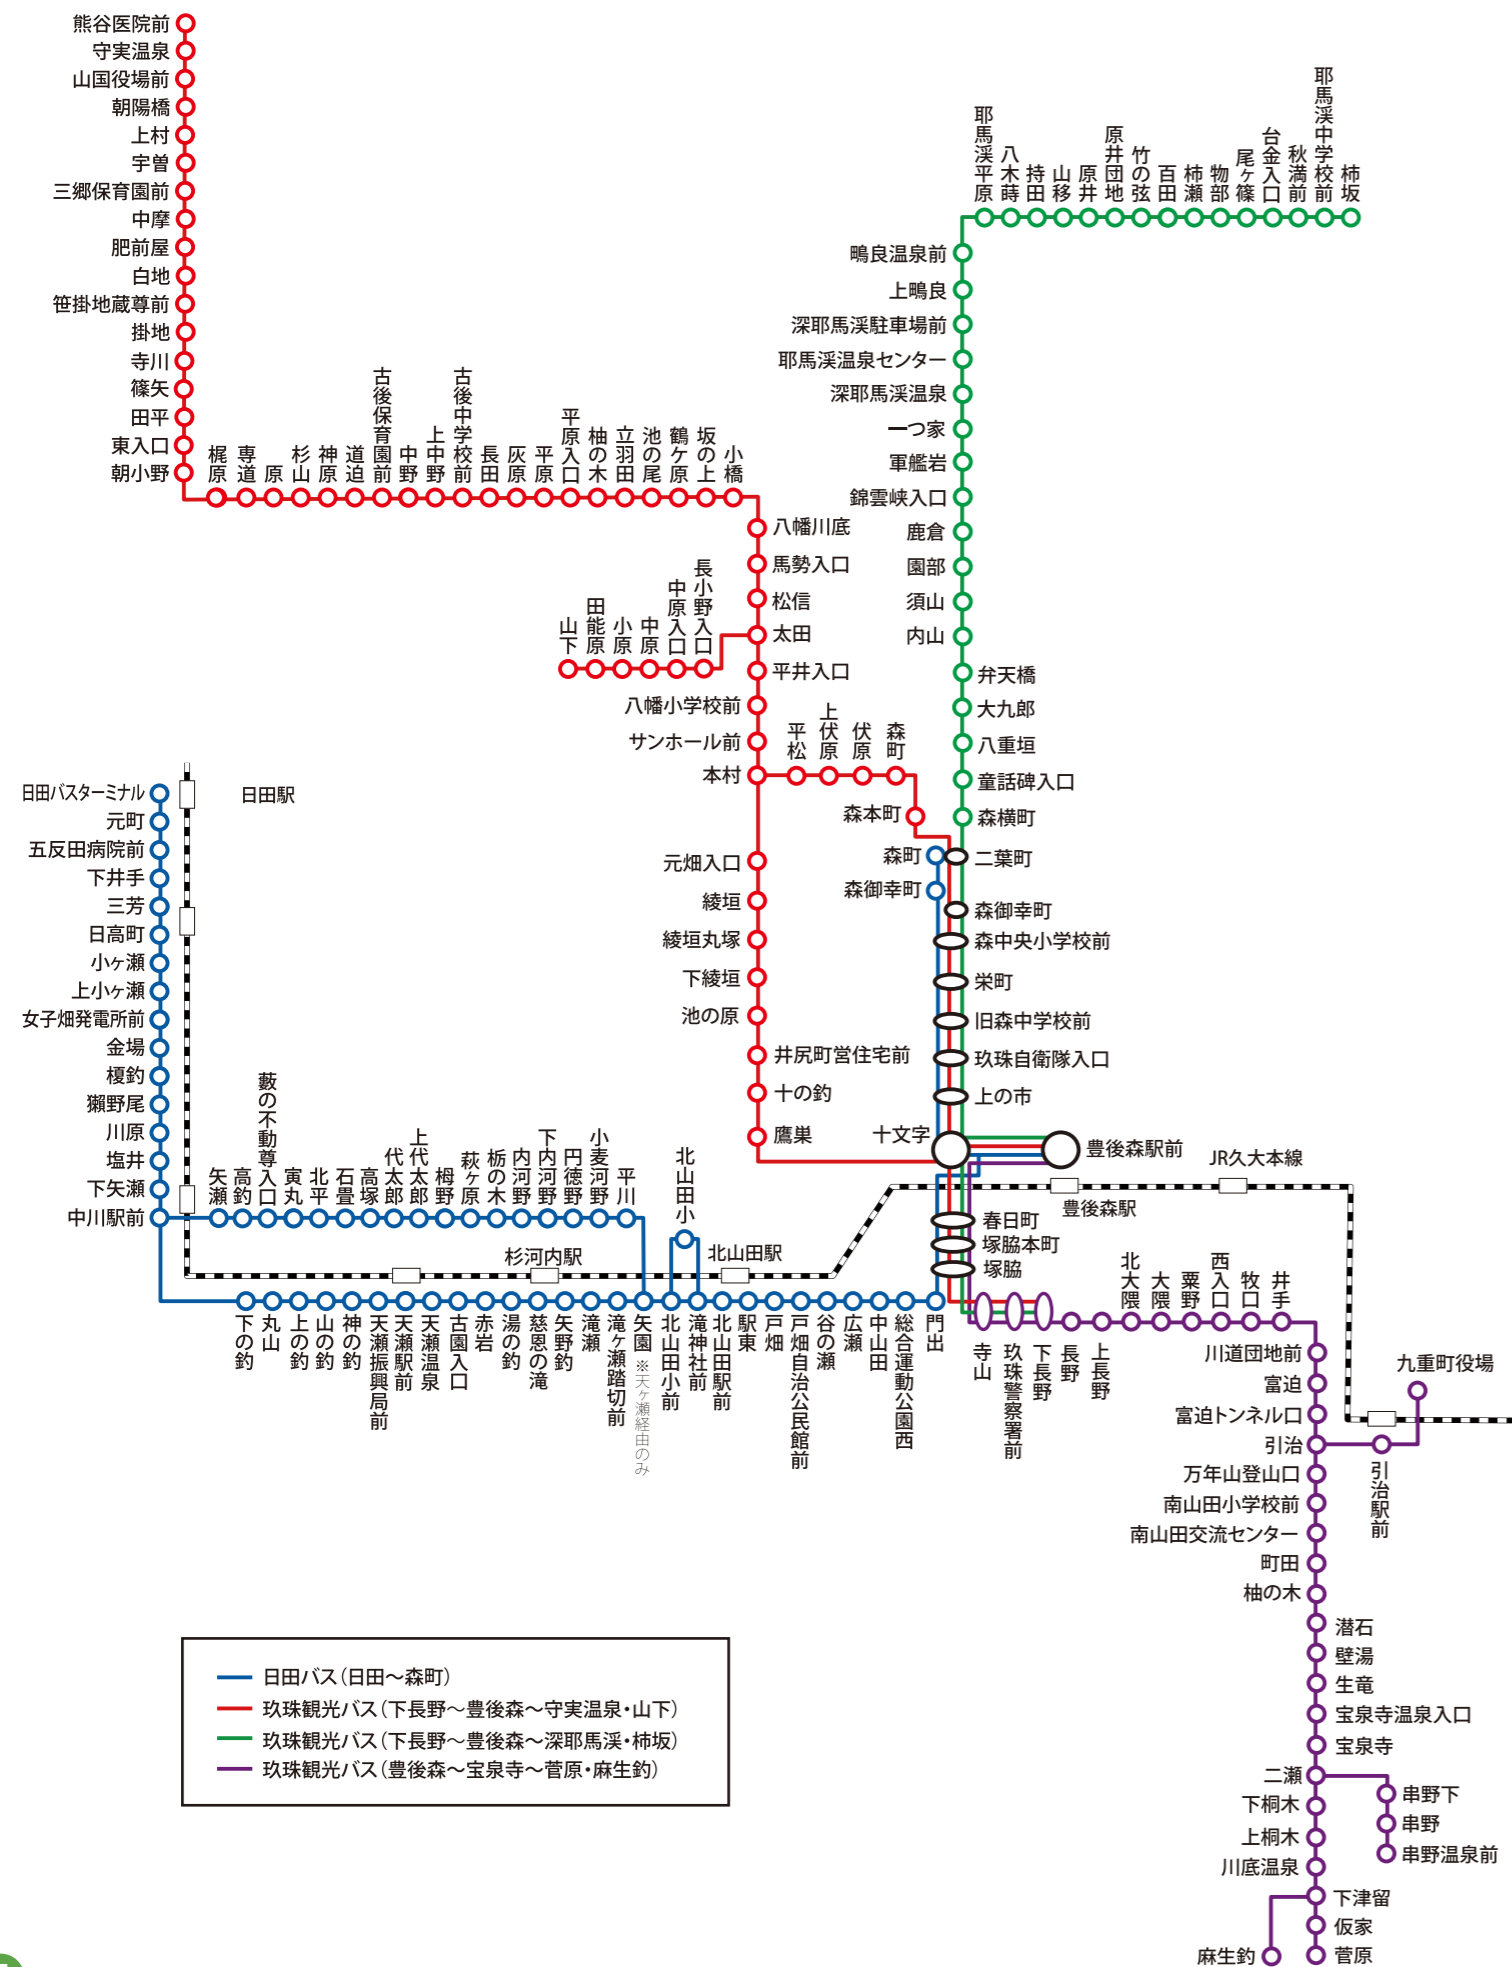

路線バス(日田バス・玖珠観光バス) 路線図

— 日田バス(日田～森町)
— 玖珠観光バス(下長野～豊後森～守実温泉・山下)
— 玖珠観光バス(下長野～豊後森～深耶馬溪・柿坂)
— 玖珠観光バス(豊後森～宝泉寺～菅原・麻生釣)

日田バス 日田～森町

※12月30日、31日は土日祝ダイヤで運行し、1月1日、2日、3日は終日運休です。

往路 日田→(天瀬・高塚)→森町

始発地	日田	日田	日田	日田	日田	日田
経由地	高塚	天瀬	高塚	高塚	高塚	高塚
行先	森町	森町	森町	森町	森町	森町
運行日	毎日	毎日	毎日	毎日	平日	土日祝
日田バスターミナル	8:07	9:37	11:07	13:37	15:00	15:00
元町	8:07	9:37	11:07	13:37	15:00	15:00
五反田病院前	8:09	9:39	11:09	13:39	15:02	15:02
下井手	8:10	9:40	11:10	13:40	15:03	15:03
三芳	8:11	9:41	11:11	13:41	15:04	15:04
日高町	8:13	9:43	11:13	13:43	15:06	15:06
小ヶ瀬	8:15	9:45	11:15	13:45	15:08	15:08
上小ヶ瀬	8:17	9:47	11:17	13:47	15:10	15:10
女子畑発電所前	8:18	9:48	11:18	13:48	15:11	15:11
金場	8:18	9:48	11:18	13:48	15:11	15:11
榎野	8:19	9:49	11:19	13:49	15:12	15:12
瀬野尾	8:20	9:50	11:20	13:50	15:13	15:13
川原	8:21	9:51	11:21	13:51	15:14	15:14
塩井	8:22	9:52	11:22	13:52	15:15	15:15
下矢瀬	8:23	9:53	11:23	13:53	15:16	15:16
中川駅前	8:25	9:55	11:25	13:55	15:18	15:18
矢瀬	8:26	||	11:26	13:56	15:19	15:19
高約	8:28	||	11:28	13:58	15:21	15:21
藪の不動尊入口	8:29	||	11:29	13:59	15:22	15:22
寅丸	8:30	||	11:30	14:00	15:23	15:23
北平	8:31	||	11:31	14:01	15:24	15:24
石畳	8:32	||	11:32	14:02	15:25	15:25
高塚 着	8:34	||	11:34	14:04	15:27	15:27
高塚 発	8:36	||	11:36	14:06	15:27	15:29
代太郎	8:37	||	11:37	14:07	15:28	15:30
上代太郎	8:38	||	11:38	14:08	15:29	15:31
榎野	8:40	||	11:40	14:10	15:31	15:33
萩ヶ原	8:41	||	11:41	14:11	15:32	15:34
枌の木	8:42	||	11:42	14:12	15:33	15:35
内河野	8:43	||	11:43	14:13	15:34	15:36
下内河野	8:43	||	11:43	14:13	15:34	15:36
円徳野	8:44	||	11:44	14:14	15:35	15:37
小麦河野	8:45	||	11:45	14:15	15:36	15:38
平川	8:46	||	11:46	14:16	15:37	15:39
下の釣	||	9:56	||	||	||	||
丸山	||	9:58	||	||	||	||
上の釣	||	9:59	||	||	||	||
山の釣	||	10:00	||	||	||	||
神の釣	||	10:01	||	||	||	||
天瀬振興局前	||	10:03	||	||	||	||
天瀬駅前	||	10:04	||	||	||	||
天瀬温泉	||	10:06	||	||	||	||
古園入口	||	10:07	||	||	||	||
赤岩	||	10:09	||	||	||	||
湯の釣	||	10:10	||	||	||	||
慈恩の滝	||	10:12	||	||	||	||
矢野釣	||	10:13	||	||	||	||
滝瀬	||	10:15	||	||	||	||
滝ヶ瀬踏切前	||	10:15	||	||	||	||
矢野	||	10:17	||	||	||	||
北山田小前	8:47	10:18	11:47	14:17	15:38	15:40
北山田小	||	||	||	||	15:40	||
滝神社前	8:47	10:18	11:47	14:17	15:42	15:40
北山田駅前	8:47	10:18	11:47	14:17	15:42	15:40
駅前	8:48	10:19	11:48	14:18	15:43	15:41
戸畑	8:49	10:20	11:49	14:19	15:44	15:42
戸畑自治公民館前	8:50	10:21	11:50	14:20	15:45	15:43
谷の瀬	8:51	10:22	11:51	14:21	15:46	15:44
広瀬	8:52	10:23	11:52	14:22	15:47	15:45
中山田	8:53	10:24	11:53	14:23	15:48	15:46
総合運動公園西	8:54	10:25	11:54	14:24	15:49	15:47
門出	8:55	10:26	11:55	14:25	15:50	15:48
塚脇	8:57	10:28	11:57	14:27	15:52	15:50
塚脇本町	8:59	10:30	11:59	14:29	15:54	15:52
森駅前	9:01	10:32	12:01	14:31	15:56	15:54
十文字	9:02	10:33	12:02	14:32	15:57	15:55
上の市	9:03	10:34	12:03	14:33	15:58	15:56
自衛隊入口	9:03	10:34	12:03	14:33	15:58	15:56
旧森中学校前	9:04	10:35	12:04	14:34	15:59	15:57
柴町	9:04	10:35	12:04	14:34	15:59	15:57
森中央小前	9:05	10:36	12:05	14:35	16:00	15:58
森御幸町	9:05	10:36	12:05	14:35	16:00	15:58
森町	9:06	10:37	12:06	14:36	16:01	15:59

復路 森町→(天瀬・高塚)→日田