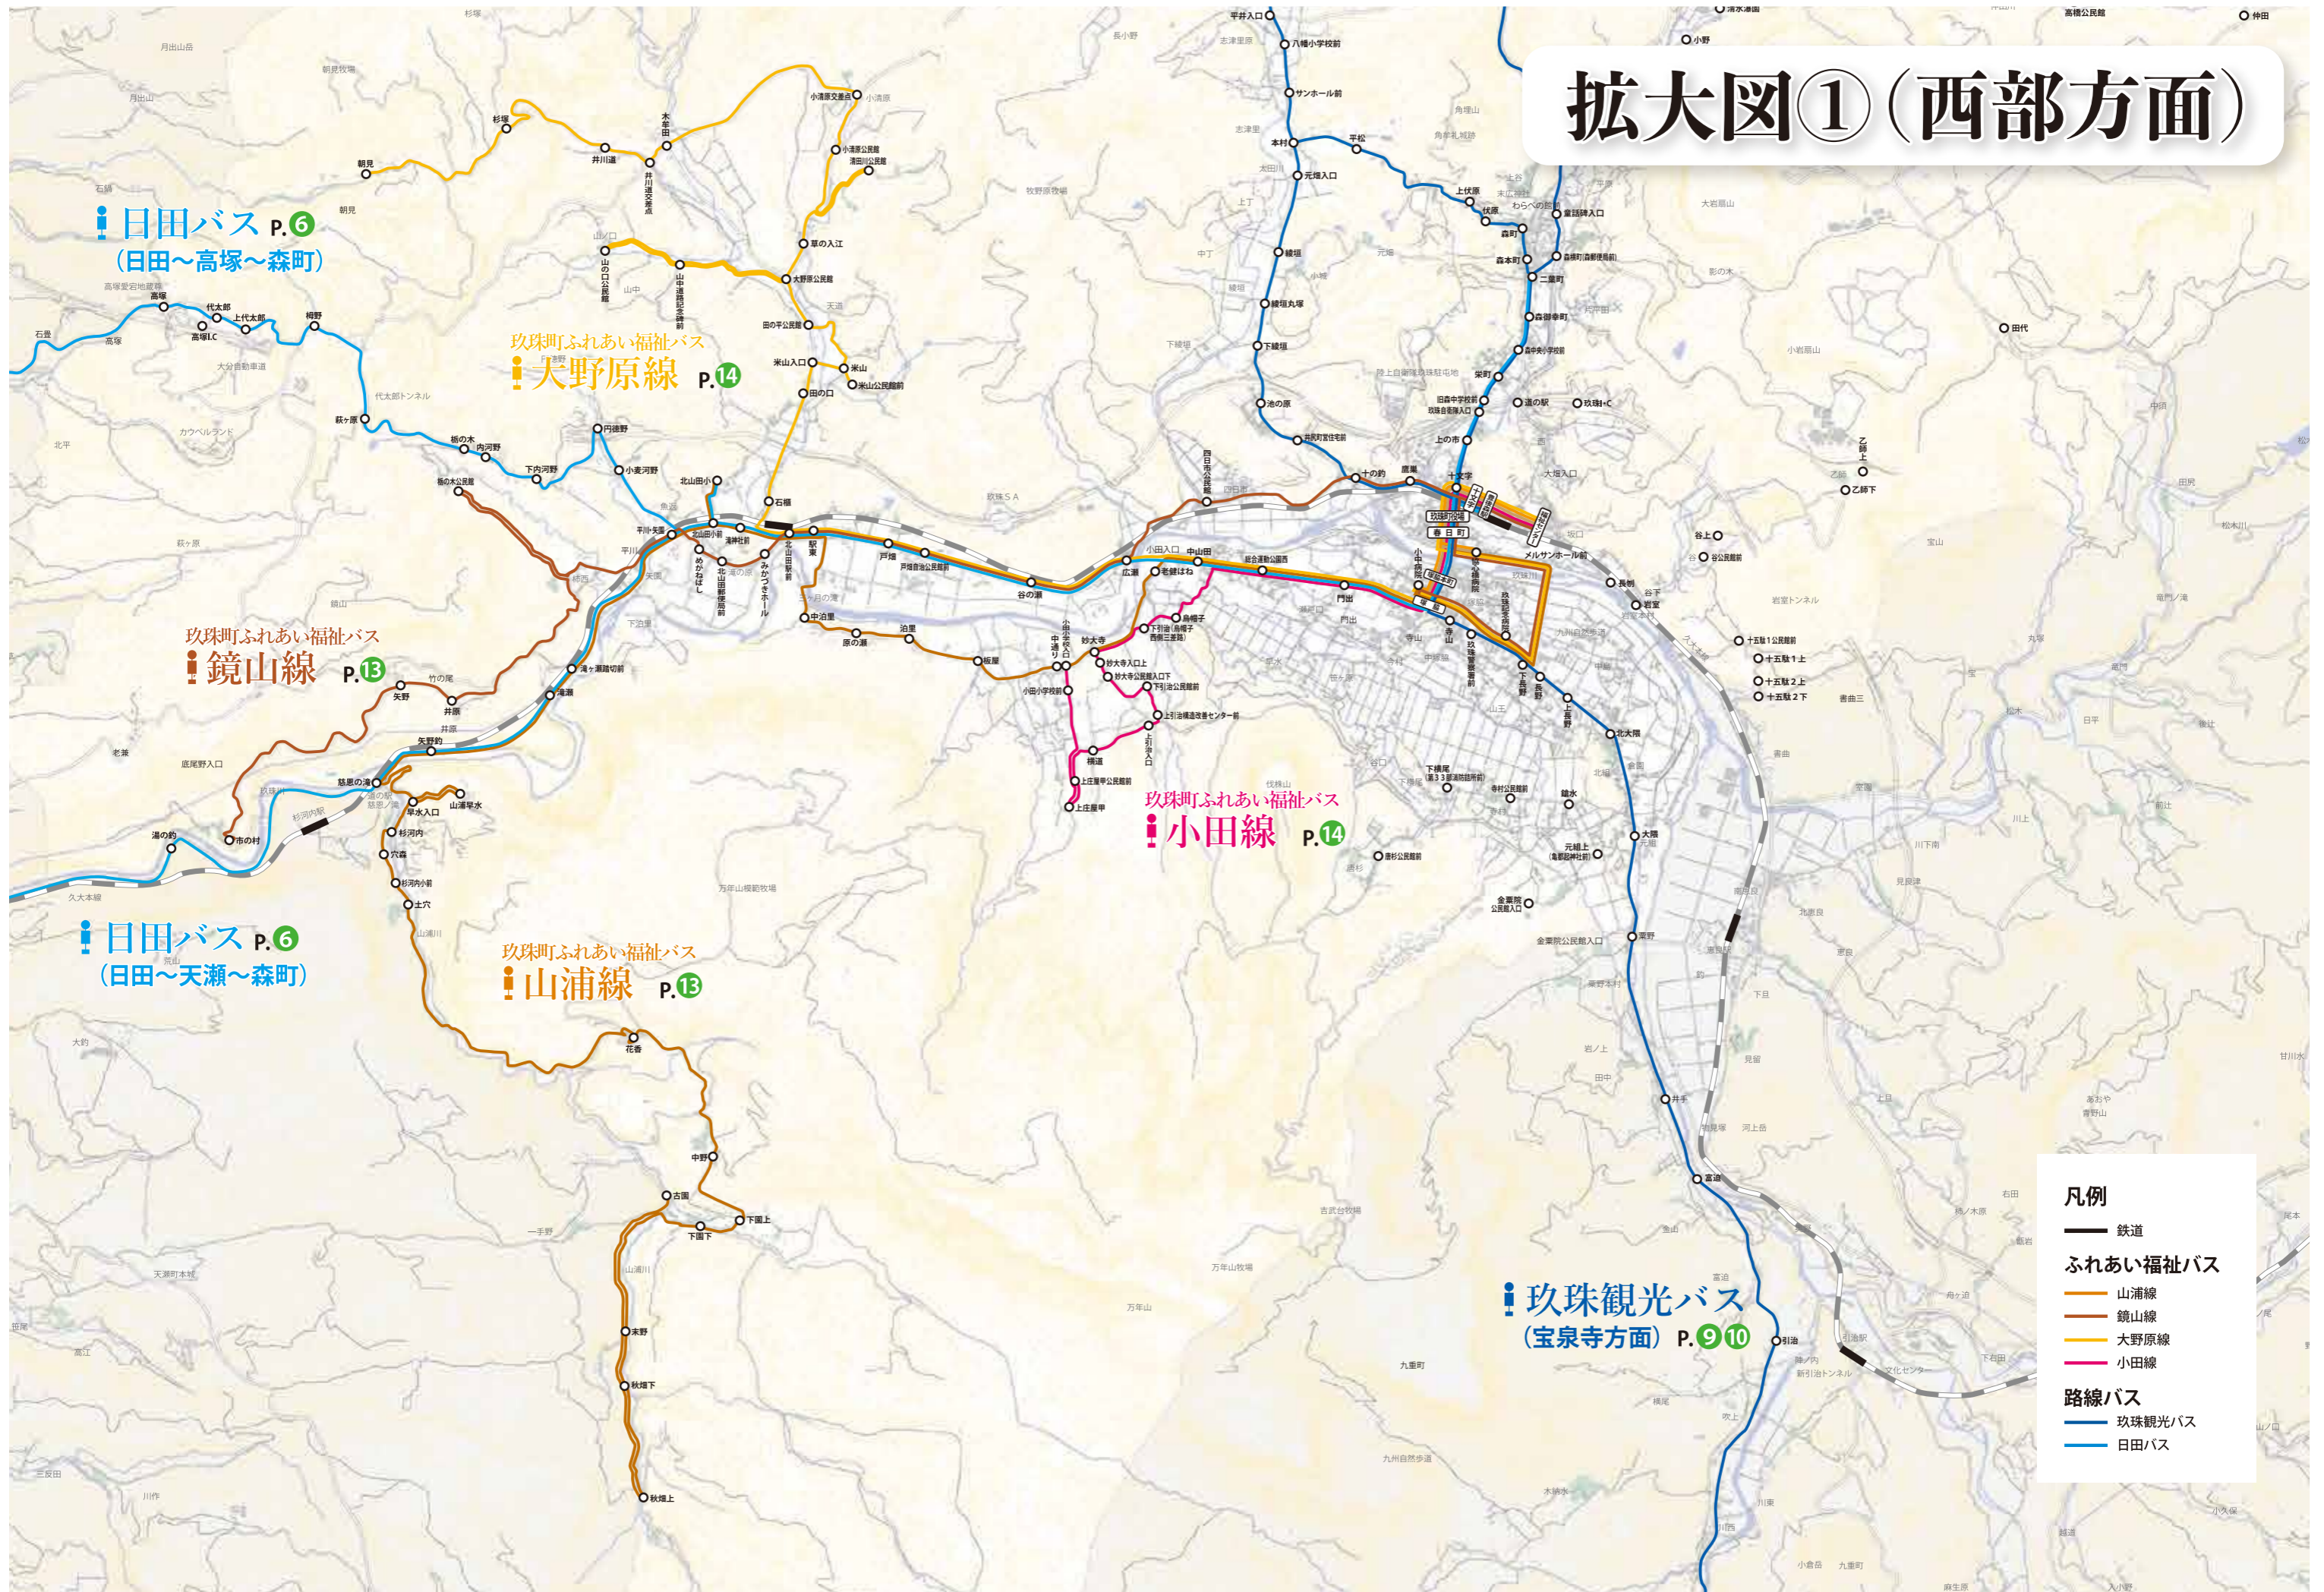

拡大図①(西部方面)

日田バス P.6
(日田~高塚~森町)

玖珠町ふれあい福祉バス
大野原線 P.14

玖珠町ふれあい福祉バス
鏡山線 P.13

日田バス P.6
(日田~天瀬~森町)

玖珠町ふれあい福祉バス
山浦線 P.13

玖珠町ふれあい福祉バス
小田線 P.14

玖珠観光バス
(宝泉寺方面) P.9 10

1. **凡例**
2. 鉄道
   - **ふれあい福祉バス**
   - 山浦線
   - 鏡山線
   - 大野原線
   - 小田線
   - **路線バス**
   - 玖珠観光バス
   - 日田バス