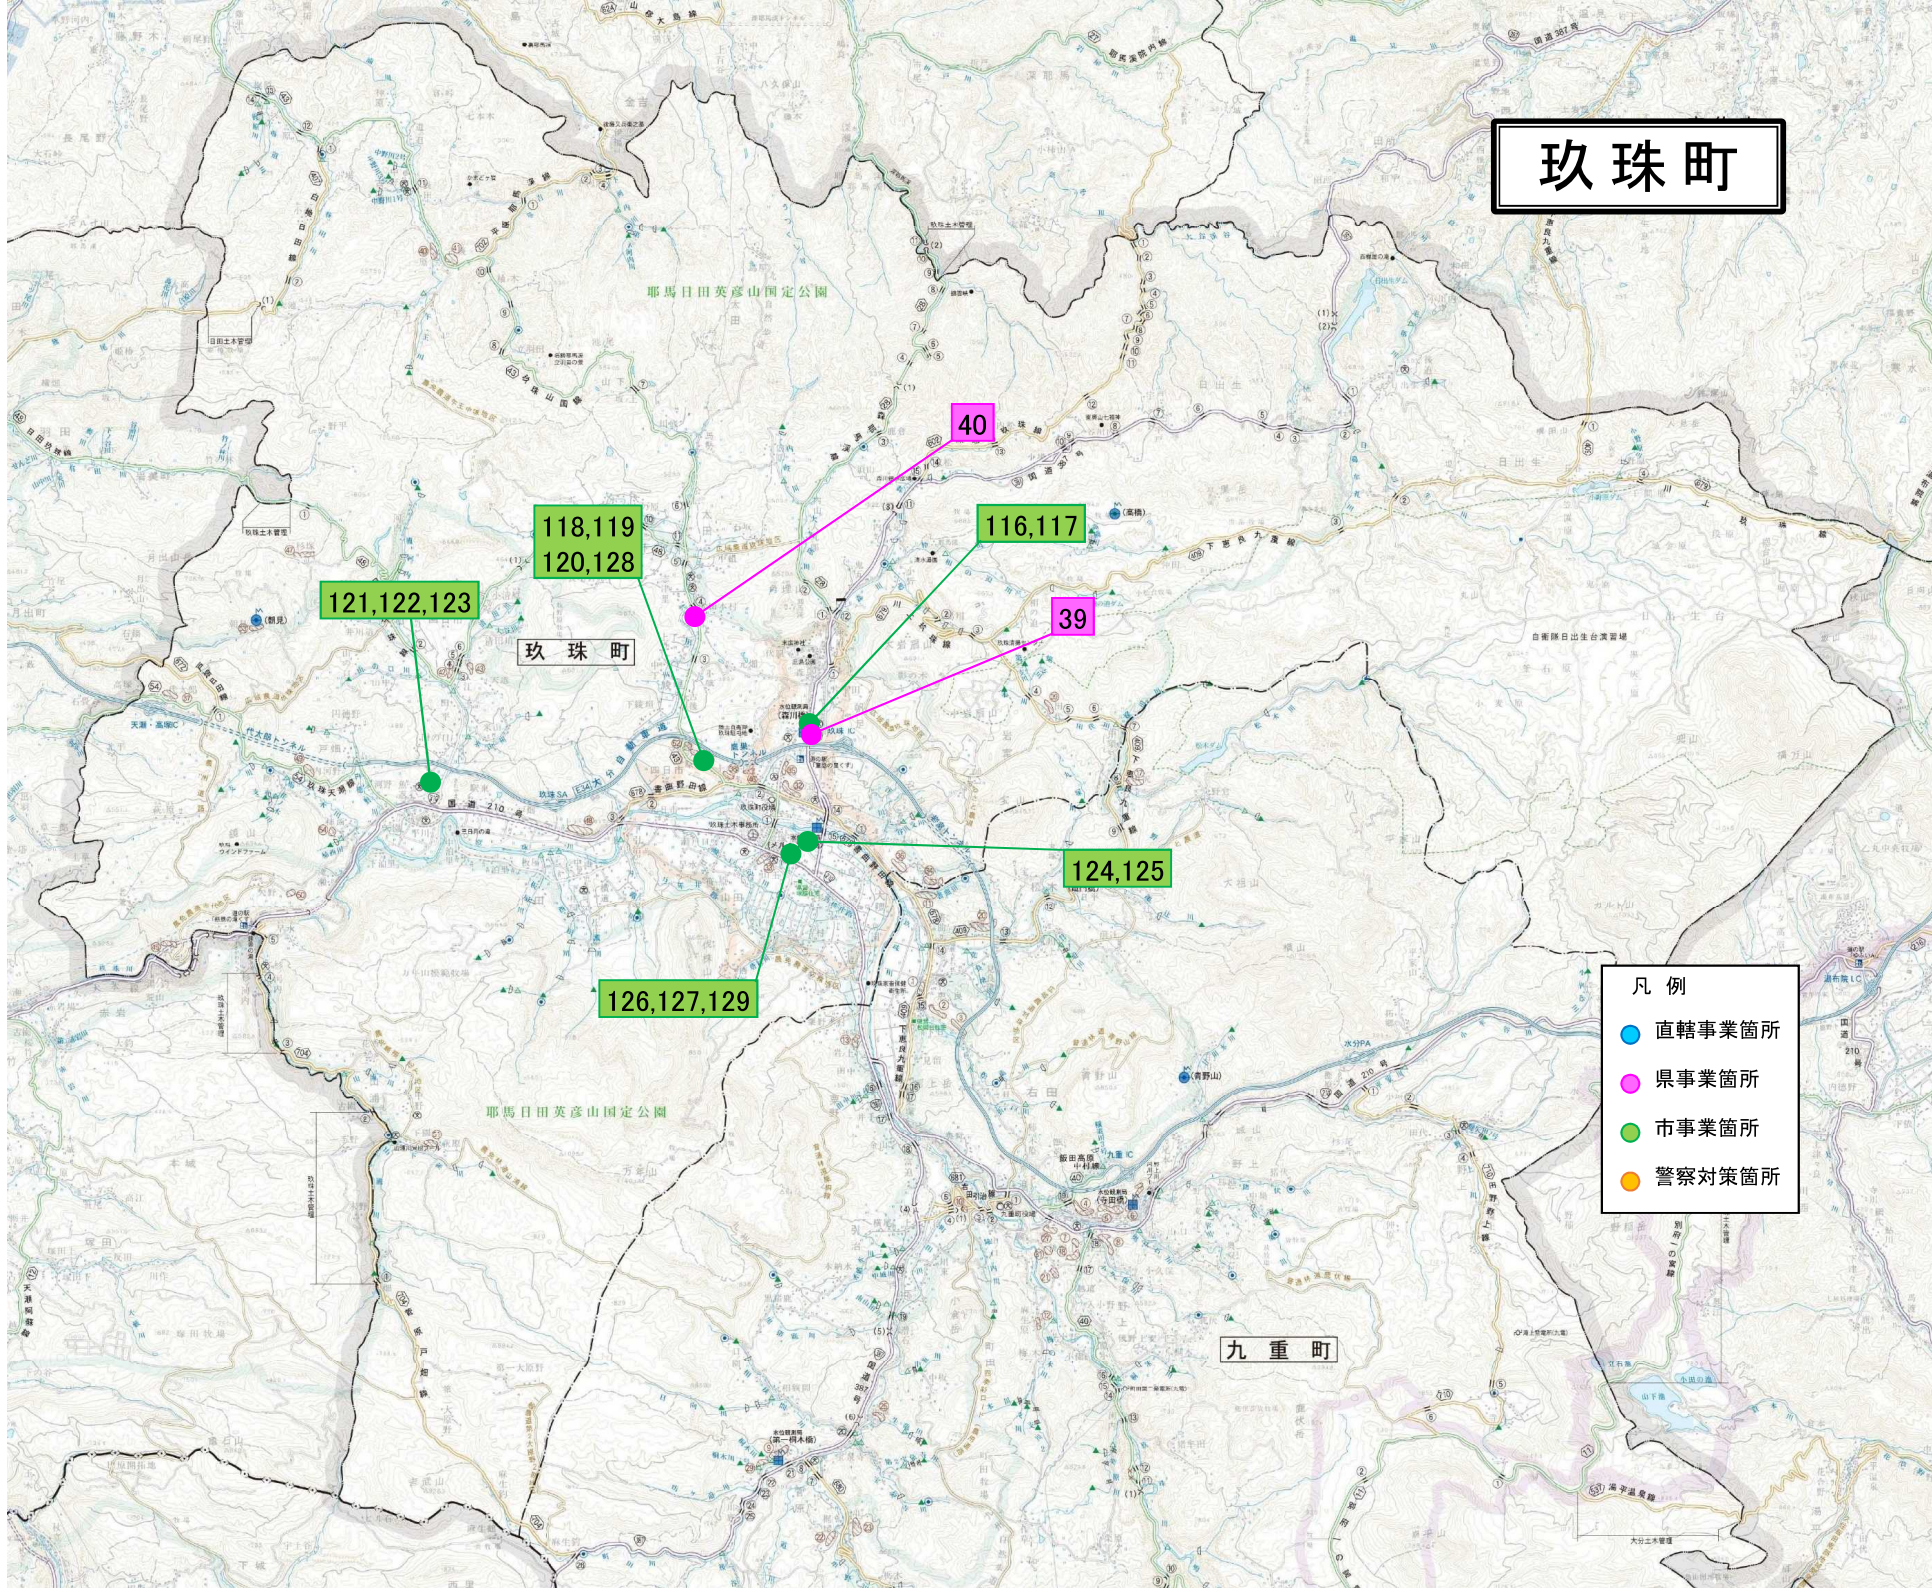

園児等未就学児の移動経路における緊急安全点検要対策箇所一覧【道路管理者分】

点検年度：令和元年度

作成年度：令和3年3月

玖珠町

市町村	番号	施設名称	路線名	箇所(工区)名	住 所	事業主体	対策内容	対策状況	備考
玖珠町	39	くるみの森愛児園	国道387号	森自治会館付近	玖珠郡玖珠町大字森	県(道路管理者)	防護柵 L=104m	対策完了	緊急安全点検
玖珠町	40	くるみ夢愛児園	(主) 玖珠山国線	くるみ夢愛児園付近	玖珠郡玖珠町大字太田	県(道路管理者)	防護柵 L=126m	対策完了	緊急安全点検
玖珠町	116	くるみの森愛児園	町道西線	玖珠インター付近	西	町(道路管理者)	移動経路の変更	対策完了	緊急安全点検
玖珠町	117	くるみの森愛児園	町道栄町線	玖珠観光付近	栄町	町(道路管理者)	移動経路の変更	対策完了	緊急安全点検
玖珠町	118	たかすこども園	町道長列支線	大鶴温泉付近	帆足	町(道路管理者)	移動経路の変更	対策完了	緊急安全点検
玖珠町	119	たかすこども園	町道長列第2支線	B&G玖珠海洋センター付近	帆足	町(道路管理者)	移動経路の変更	対策完了	緊急安全点検
玖珠町	120	たかすこども園	町道帆足線	玖珠町役場付近	帆足	町(道路管理者)	移動経路の変更	対策完了	緊急安全点検
玖珠町	121	杉ノ子こども園	町道魚返・田ノ口線	北山田小学校付近①	魚返	町(道路管理者)	移動経路の変更	対策完了	緊急安全点検
玖珠町	122	杉ノ子こども園	町道魚返・田ノ口線	北山田小学校付近②	魚返	町(道路管理者)	移動経路の変更	対策完了	緊急安全点検
玖珠町	123	杉ノ子こども園	町道魚返・田ノ口線	北山田小学校付近③	魚返	町(道路管理者)	移動経路の変更	対策完了	緊急安全点検
玖珠町	124	カトリック玖珠幼稚園	町道元本町・中島線	少林寺拳法 玖珠道院付近	塚脇	町(道路管理者)	移動経路の変更	対策完了	緊急安全点検
玖珠町	125	カトリック玖珠幼稚園	町道元本町・中島線	松岡板倉倉庫付近	塚脇	町(道路管理者)	移動経路の変更	対策完了	緊急安全点検
玖珠町	126	カトリック玖珠幼稚園	町道東町上田線	上田公民館付近	塚脇	町(道路管理者)	移動経路の変更	対策完了	緊急安全点検
玖珠町	127	カトリック玖珠幼稚園	町道東町上田線	上田住宅付近	塚脇	町(道路管理者)	移動経路の変更 L=16m	対策完了	緊急安全点検
玖珠町	128	カトリック玖珠幼稚園	町道長列線	協心橋付近	塚脇	町(道路管理者)	移動経路の変更	対策完了	緊急安全点検
玖珠町	129	小規模保育施設こすもす	豆田線	岸車両付近	塚脇	町(道路管理者)	移動経路の変更	対策完了	緊急安全点検

玖珠町

- 凡例
- 直轄事業箇所 (Blue circle)
 - 県事業箇所 (Pink circle)
 - 市事業箇所 (Green circle)
 - 警察対策箇所 (Orange circle)

九重町